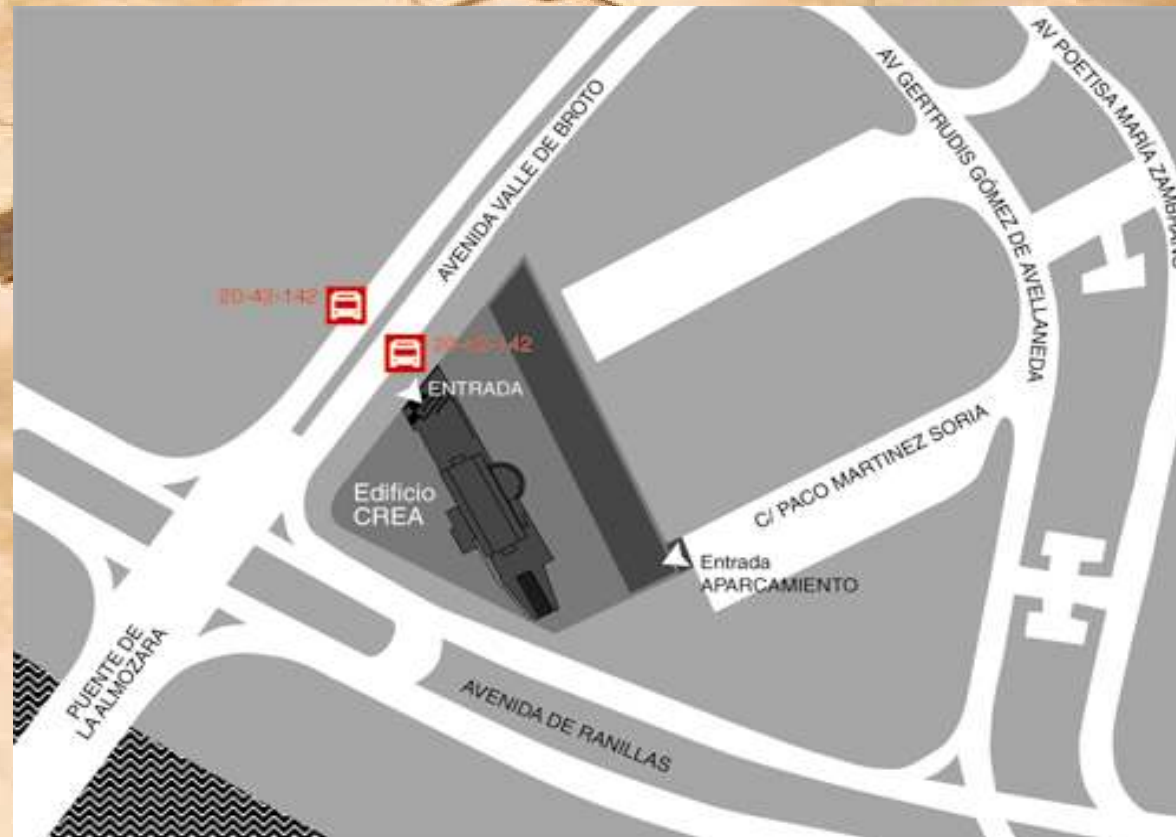

Edificio CREA

Alquiler de salas e instalaciones

CONTACTE CON NOSOTROS Y PIDA PRESUPUESTO PARA SUS ACTIVIDADES

Avda. Ranillas, 20
50018 Zaragoza

Tfno: 976 46 00 66
Fax: 976 46 06 84

E-mail: fundacion@crea.es
Página web: www.crea.es